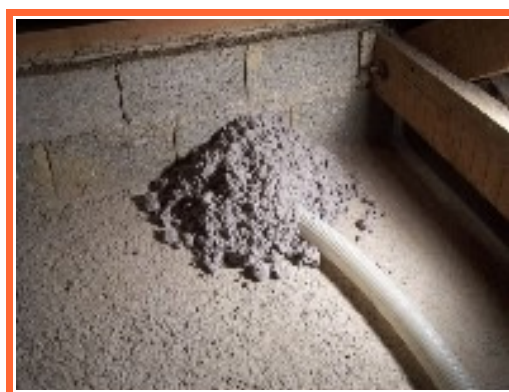

Vendredi 19 Septembre de 9H00 à 18H00
chez Habitat Écologique de l'Orne et Bellême Bois

Journée technique sur le site de Saint Martin du vieux Bellême

Couverture tuiles en bois

Isolation de toiture

Avec de nombreuses démonstrations sur chantier :

- ✓ Soufflage **ouate de cellulose** en comble perdu
- ✓ Pose de **pare-pluie** et **frein-vapeur**
- ✓ **Isolation** de toiture par l'intérieur et l'extérieur (**Sarking**)
- ✓ Pose de **tuiles en bois**
- ✓ Étanchéité toit plat avec membrane **EPDM** (sur maquette)