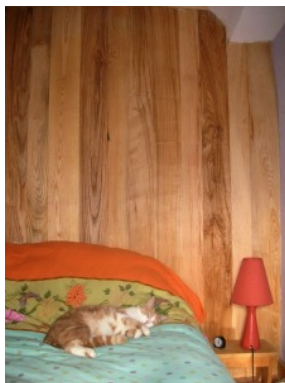

Promouvoir la
gestion durable de
la forêt
pefc-france.org

LAMBRIS

Nous vous proposons des lambris composés de lames de bois séché de toutes largeurs. Elles peuvent être posées au mur ou au plafond (sur solive), horizontalement ou verticalement, sur des tasseaux, en ayant soin de laisser une lame d'air entre le mur et le bois. La finition des faces est rabotée des deux cotés. L'assemblage se fait avec un profil mi bois, cependant nous pouvons réaliser, sur demande, des bords droits.

Châtaignier : sa couleur blonde et chaude éclairera votre intérieur et vous aurez **en plus un répulsif naturel contre les araignées.**

Lambris ypreau

Lambris chêne

Lambris frêne olivier

Profil mi bois

Longueur de 1,00 m à 2,50 m