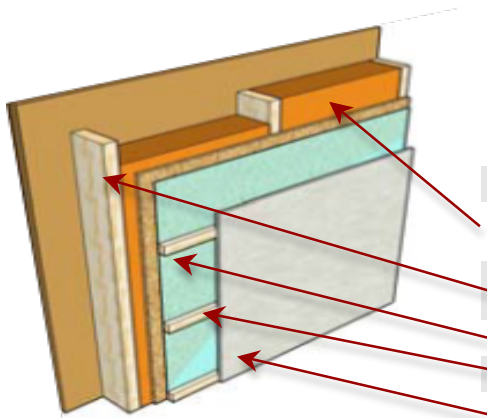

PEFC™
10-31-1166

Promouvoir la
gestion durable de
la forêt
pefc-france.org

KIT ISOLATION INTÉRIEURE DE MUR

Ensemble de matériaux sains, reconnus pour leurs efficacités thermique et phonique, répondant aux normes d'isolation en vigueur (RT 2012)

Mur maçonné

Mur Maçonné isolation intérieure

Pour la rénovation

Equivalent à un R de 3,68	Tarif pour 1 m ²
Fibre de bois 1220 x 575 x 140 mm (100 + 40 mm croisées)	18,50 €
Ossature douglas Bellême Bois	Voir tarifs "Bois de structure"
Frein vapeur intello + adhésif et colle	5,70 €
Tasseaux douglas 38 x 38 mm	2,20 €
Lambris Bellême Bois au choix	Voir tarifs "Lambris"

Avantages: conservation de l'aspect extérieur du bâti, passage des gaines facile grâce à l'épaisseur des tasseaux.

**Exemple avec 1,7ml de structure 45*95 mm/m²
+ lambris cèdre rouge : 63,50 € TTC/m²**