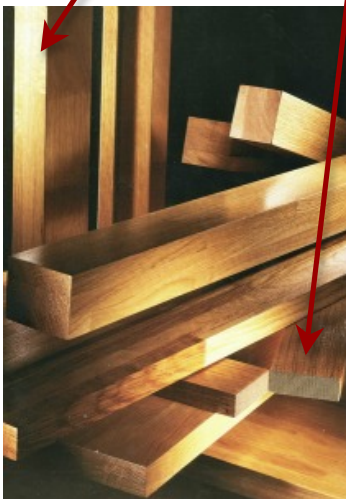

Promouvoir la
gestion durable de
la forêt
pefc-france.org

BOIS MASSIFS POUR L'AGENCEMENT

Vous avez des projets d'agencements : bibliothèque, étagère, habillage d'escalier, plan de travail, petit mobilier, nous pouvons vous proposer du bois massif à vos dimensions pour les réaliser.

Pour les particuliers équipés de machines et selon leur degré d'équipement :

- Combiné type LUREM ou KITY :
 - du bois brut en plot sec ou sur mesure
 - du débit sec avivé sur mesure
- Outillage électro-portatif : du « débit collé raboté » sur mesure.

Plateau plot sec

Avivé
Collé raboté

Tarif bois par essence

ESSENCE	BOIS BRUT MENUISERIE		DÉBIT COLLÉ RABOTÉ	
	Epaisseur en mm	Plateau plot sec €/m ²	Epaisseur mm	Sur mesure €/m ²
Chêne, Châtaignier	18	43,70 €	14	127,50 €
	27	56,20 €	22	137,50 €
	34	82,80 €	30	207,90 €
	41	92,70 €	36	249,00 €
	54	133,50 €	48	329,70 €
	65	190,00 €	60	413,70 €
Hêtre, Frêne, Chêne brun,	80	242,50 €	75	491,40 €
	100	343,00 €	95	735,00 €
	18	35,80 €	14	115,20 €
	27	42,30 €	22	127,70 €
	34	58,50 €	30	137,80 €
	41	71,00 €	36	191,60 €
Douglas	54	99,90 €	48	244,00 €
	65	125,00 €	60	292,50 €
	80	148,30 €	75	370,80 €
	18	29,90 €	14	102,00 €
	27	35,80 €	22	117,40 €