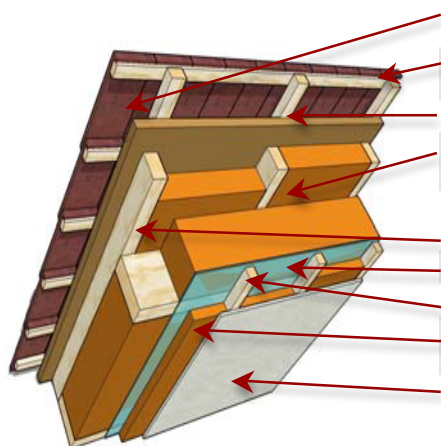

PEFC™
10-31-1166

Promouvoir la
gestion durable de
la forêt
pefc-france.org

KIT ISOLATION DE TOITURE

Ensemble de matériaux sains, reconnus pour leurs efficacités thermique et phonique, répondant aux normes d'isolation en vigueur (RT 2012)

Toiture traditionnelle

Toiture traditionnelle

Pour constructions neuves et rénovations

Équivalent à un R de 6,72
ou R de 7,97 (option)

Tarif pour 1 m²

| | |
|-----------------------------------------------------------|-------------------------------------|
| Tuiles en bois Bellême Bois | Voir tarifs "Tuiles et bardeaux" |
| Litonnage douglas Bellême Bois | Voir tarifs "Bois de structure" |
| Pare pluie fibre-bois épaisseur 22 mm | 8,70 € |
| Fibre de bois 1220 x 575 x 240 mm (en 2 couches croisées) | 31,70 € |
| Charpente douglas pannes + chevrons Bellême Bois | Voir tarifs "Bois de structure" |
| Frein vapeur intello + adhésif et colle | 6,30 € |
| Tasseaux douglas 38 x 38 mm | 2,20 € |
| Fibre de bois 1220 x 557 x 40 mm (en option) | 5,30 € |
| Lambris Bellême Bois au choix | Voir tarifs "Lambris" |

Avantages : possibilité d'isoler après mise hors d'eau, encombrement minimum de l'isolation, bon rapport qualité prix.

Toiture sarking

Toiture sarking (isolation sur chevrons)

Pour constructions neuves et rénovations

Équivalent à un R de 6

Tarif pour 1 m²

| | |
|-----------------------------------------------------------|-------------------------------------|
| Tuiles en bois Bellême Bois | Voir tarifs "Tuiles et bardeaux" |
| Litonnage douglas Bellême Bois | Voir tarifs "Bois de structure" |
| Pare pluie fibre-bois épaisseur 22 mm | 8,70 € |
| Fibre de bois 1350 x 600 x 220 mm (en 2 couches croisées) | 29,04 € |
| Frein vapeur intello + adhésif et colle | 6,30 € |
| Lambris Bellême Bois au choix | Voir tarifs "Lambris" |
| Charpente douglas pannes + chevrons Bellême Bois | Voir tarifs "Bois de structure" |