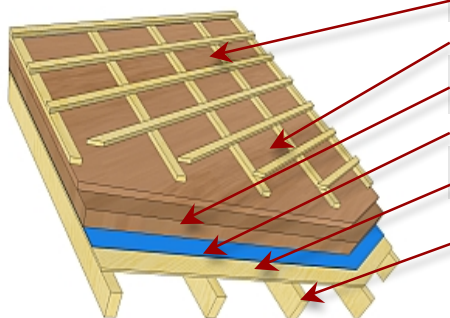

PEFC™
10-31-1166

Promouvoir la
gestion durable de
la forêt
pefc-france.org

KIT ISOLATION DE TOITURE

Ensemble de matériaux sains, reconnus pour leurs efficacités thermique et phonique, répondant aux normes d'isolation en vigueur (RT 2012)

Toiture traditionnelle

Toiture traditionnelle

Pour constructions neuves et rénovations

Équivalent à un R de 6,72
ou R de 7,97 (option)

Tarif pour 1 m²

| | |
|-----------------------------------------------------------|-------------------------------------|
| Tuiles en bois Bellême Bois | Voir tarifs "Tuiles et bardeaux" |
| Litonnage douglas Bellême Bois | Voir tarifs "Bois de structure" |
| Pare pluie fibre-bois épaisseur 22 mm | 8,70 € |
| Fibre de bois 1220 x 575 x 240 mm (en 2 couches croisées) | 31,70 € |
| Charpente douglas pannes + chevrons Bellême Bois | Voir tarifs "Bois de structure" |
| Frein vapeur intello + adhésif et colle | 6,30 € |
| Tasseaux douglas 38 x 38 mm | 2,20 € |
| Fibre de bois 1220 x 557 x 40 mm (en option) | 5,30 € |
| Lambris Bellême Bois au choix | Voir tarifs "Lambris" |

Avantages : possibilité d'isoler après mise hors d'eau, encombrement minimum de l'isolation, bon rapport qualité prix.

Toiture sarking

Toiture sarking (isolation sur chevrons)

Pour constructions neuves et rénovations

Équivalent à un R de 6

Tarif pour 1 m²

| | |
|-----------------------------------------------------------|-------------------------------------|
| Tuiles en bois Bellême Bois | Voir tarifs "Tuiles et bardeaux" |
| Litonnage douglas Bellême Bois | Voir tarifs "Bois de structure" |
| Pare pluie fibre-bois épaisseur 22 mm | 8,70 € |
| Fibre de bois 1350 x 600 x 220 mm (en 2 couches croisées) | 29,04 € |
| Frein vapeur intello + adhésif et colle | 6,30 € |
| Lambris Bellême Bois au choix | Voir tarifs "Lambris" |
| Charpente douglas pannes + chevrons Bellême Bois | Voir tarifs "Bois de structure" |