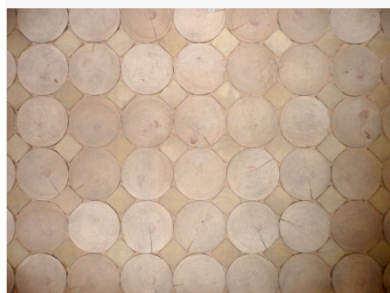

Les Romains le faisaient déjà, nous l'avons simplement remis au goût du jour.

Les pavés en bois debout peuvent aménager vos extérieurs sur des grandes surfaces, mais aussi sur vos cheminements, ils peuvent être en compléments de lames de terrasses.

Pavés ronds & capuchons carrés

Pavés carrés

Pavés ronds

## Carré

Essence	Section en mm	Hauteur en mm	Quantité environ au m <sup>2</sup>	Prix environ au m <sup>2</sup>	Prix à l'unité
Robinier	60 X 60	80			0,75 €
	100 X 100	80	90	112,50 €	1,25 €
	120 X 120	80	64	140,80 €	2,20 €
	150 X 150	80	39	175,50 €	4,50 €
Châtaignier, Chêne	60 X 60	80			0,65 €
	100 X 100	80	90	90,00 €	1,00 €
	120 X 120	80	64	115,20 €	1,80 €
	150 X 150	80	39	140,40 €	3,60 €