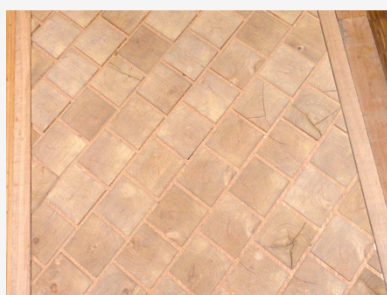

Les Romains le faisaient déjà, nous l'avons simplement remis au goût du jour.

Les pavés en bois debout peuvent aménager vos extérieurs sur des grandes surfaces, mais aussi sur vos cheminements, ils peuvent être en compléments de lames de terrasses.

Pavés ronds & capuchons carrés

Pavés carrés

Pavés ronds

Carré

Essence	Section en mm	Hauteur en mm	Quantité environ au m ²	Prix environ au m ²	Prix à l'unité
Robinier	60 X 60	80			0,85 €
	100 X 100	80	90	112,50 €	1,40 €
	120 X 120	80	64	140,80 €	2,40 €
	150 X 150	80	39	175,50 €	4,90 €
Châtaignier, Chêne	60 X 60	80			0,72 €
	100 X 100	80	90	90,00 €	1,10 €
	120 X 120	80	64	115,20 €	1,95 €
	150 X 150	80	39	140,40 €	4,00 €