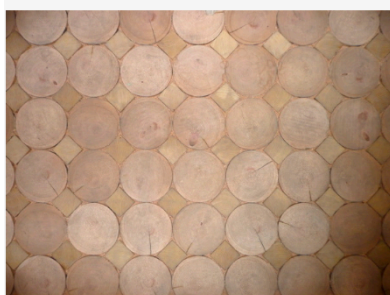

Les Romains le faisaient déjà, nous l'avons simplement remis au goût du jour.

Les pavés en bois debout peuvent aménager vos extérieurs sur des grandes surfaces, mais aussi sur vos cheminements, ils peuvent être en compléments de lames de terrasses.

Pavés ronds & capuchons carrés

Pavés carrés

Pavés ronds

Carré

Essence	Section en mm	Hauteur en mm	Quantité environ au m ²	Prix environ au m ²	Prix à l'unité
Robinier	60 X 60	80			0,85 €
	100 X 100	80	90	112,50 €	1,40 €
	120 X 120	80	64	140,80 €	2,40 €
	150 X 150	80	39	175,50 €	4,90 €
Châtaignier, Chêne	60 X 60	80			0,72 €
	100 X 100	80	90	90,00 €	1,10 €
	120 X 120	80	64	115,20 €	1,95 €
	150 X 150	80	39	140,40 €	4,00 €

Rectangulaire

Essence	Section en mm	Hauteur en mm	Quantité environ au m ²	Prix environ au m ²	Prix à l'unité
Robinier	100 X 150	80	62	117,80 €	1,90 €
	160 X 180	80	31	139,50 €	4,50 €
Châtaignier, Chêne	100 X 150	80	62	89,90 €	1,45 €