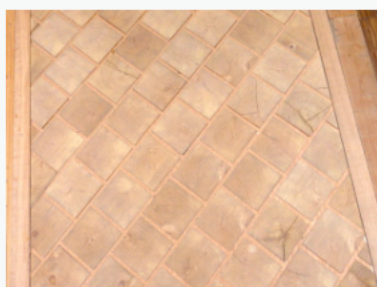

Les Romains le faisaient déjà, nous l'avons simplement remis au goût du jour.

Les pavés en bois debout peuvent aménager vos extérieurs sur des grandes surfaces, mais aussi sur vos cheminements, ils peuvent être en compléments de lames de terrasses. Attention : les pavés sont en bois vivant, au séchage les sections peuvent varier, la présence de décoloration naturelle ou de piqûres noires peuvent être présentes.

Pavés ronds & capuchons carrés

Pavés carrés

Pavés ronds

VOIR TUTORIEL VIDÉO : Pose de pavés en bois debout. Jardin Massart. Terrasse en pavés de robinier

Carré

Essence	Section en mm	Hauteur en mm	Quantité environ au m <sup>2</sup>	Prix environ au m <sup>2</sup>	Prix à l'unité
Robinier	60 X 60	80			0,90 €
	100 X 100	80	90	136,00 €	1,50 €
	120 X 120	80	64	166,40 €	2,60 €
Châtaignier, Chêne	60 X 60	80			0,80 €
	100 X 100	80	90	112,50 €	1,25 €
	120 X 120	80	64	137,60 €	2,15 €