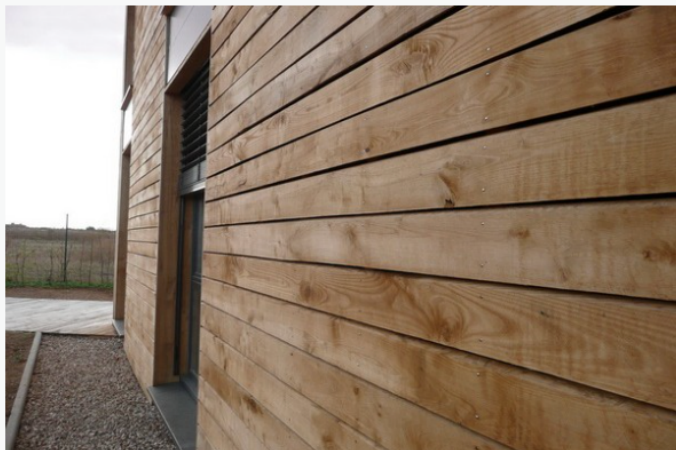

Nos bardages Tarifs 2022 TTC - Départ usine - Fiche 2022- 03

Détails sur le produit

Mis-à-jour	📅 1 janvier 2022
Certifié	☑ PEFC™(à la demande), Bois 100% français, Non-traité
Essences	🌿 Châtaignier, Mélèze, Cèdre rouge, Douglas
Catégories	📁 Autres essences , Bardage , Cèdre rouge , Châtaignier , Chêne , Extérieur
Fiche PDF	📄 Télécharger

TOUS NOS PRODUITS

🔍 Rechercher

STRUCTURE

Bois de structure 2022
Kits Ossature bois

EXTÉRIEUR

Tuiles & Bardeaux en bois 2022
Bardage

INTÉRIEUR

Planchers massifs 2022
Parquet pour cuisine & salle de bain
Cloueur « Primatech »
Parquet massif 2022
Lambris 2022
Portes campagnardes sur mesure 2022
Bois massif pour l'agencement