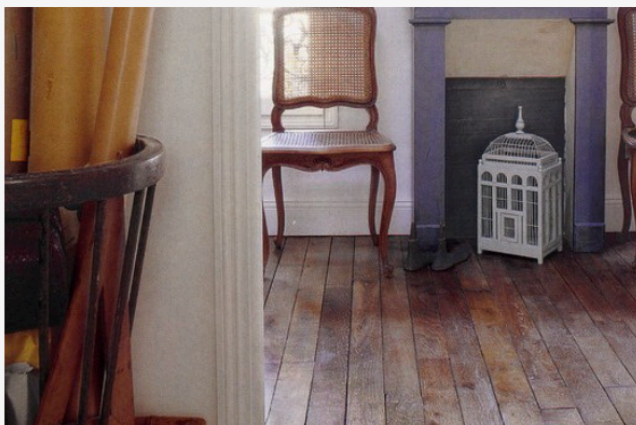

Planchers massifs Tarifs 2023 TTC - Départ usine

Détails sur le produit

Mis-à-jour	📅 1 janvier 2023
Certifié	✅ PEFC™(à la demande), Bois 100% français, Non-traité
Essences	🌿 Chêne, Frêne, Olivier, Châtaignier, Bouleau
Catégories	📁 Autres essences, Châtaignier, Chêne, Intérieur, Sol
Fiche PDF	📄 Télécharger

TOUS NOS PRODUITS

🔍 Rechercher

STRUCTURE

Bois de structure 2023
Kits Ossature bois

EXTÉRIEUR

Tuiles & Bardeaux en bois 2023
Bardage

INTÉRIEUR

Planchers massifs 2023
Parquet pour cuisine & salle de bain
Cloueur « Primatch »
Parquet massif 2023
Lambris 2023
Portes campagnardes sur mesure 2023
Bois massif pour l'agencement

ESPACES VERTS

Pavés de bois 2023
Lames de terrasse en bois 2023

Les lames sont réversibles, c'est-à-dire qu'aucun dégraisage n'a été effectué. Elles peuvent donc être posées sur une face ou sur l'autre.

La pose s'effectue sur des lambourdes, bien calées, d'un entre axe de 40 cm, comme pour le parquet massif.

Sur des surfaces supérieures à 20 m², il est possible de mélanger 2 ou 3 largeurs différentes.

Lames

Essence	Largeur en mm	Longueur en mm	Tarif au m²
Chêne 22 mm	80	1500 et plus	60,60 €
	100, 120		71,40 €
	140		93,10 €
	160, 180		93,10 €
Frêne olivier, Chêne d'Amérique 22 mm	80	1500 et plus	54,50 €
	100.120		60,60 €
	140. 160. 180		71,40 €
Erable, Hêtre 22 mm	120, 140	1500 et plus	60,60 €

Lambourdes rabotées

Essence	Section en mm	Tarif au ml
Chêne	22 x 70	4,30 €
Chêne	36 x 70	9,90 €
Chêne	45 x 65	11,20 €

Plinthes arrondies ou chanfreinées, long 800 mm et plus, en chêne massif

Section en mm	Tarif au m
14 x 90	12,60 €
14 x 110	14,40 €