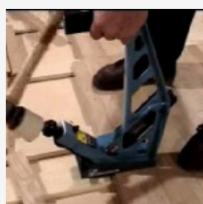

Le maillet fourni prolonge dynamiquement la main du poseur, lui permet de travailler debout et d'assembler les lames au sol.

cliquer sur l'image pour voir la démonstration

Avantages

Travail debout, Rapidité d'exécution & Précision de clouage

3 en 1

Le maillet **enfonce** le clou.

Le cloueur **maintient** et **resserre** la lame à clouer

La fixation qui s'accorde le mieux avec la mobilité naturelle du bois

Enduit lubrifiant à haut pouvoir de rétention