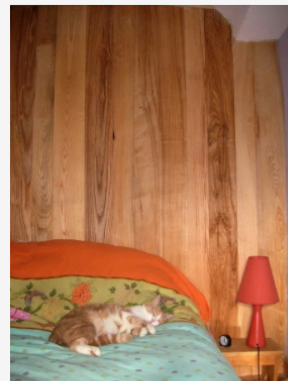

Lambris Tarifs 2026 TTC - Départ usine

Détails sur le produit

Mis-à-jour	📅 1 janvier 2023
Certifié	☑ PEFC™(à la demande), Bois 100% français, Non-traité
Essences	📄 Cèdre rouge, Chêne clair, Frêne Olivier, Châtaignier, Ypréau, Erable sycomore, Hêtre, Tilleul, Merisier
Catégories	📁 Autres essences, Cèdre rouge, Châtaignier, Chêne, Construction, Intérieur, Murs, Plafond, Rénovation
Fiche PDF	📄 Télécharger

Lambris Ypréau

Lambris Chêne

Lambris Frêne, Olivier

Nouveau, Lambris en chêne. Long.1100 mm x larg.105 mm, épaisseur 4 mm. **10,60€ TTC le m2.** Idéal pour collage sur tous supports : OSB, placopatre...

Nous vous proposons des lambris composés de lames de bois séché de plusieurs largeurs.

Elles peuvent être posées au mur ou au plafond (sur solive), horizontalement ou verticalement, sur des tasseaux, en ayant soin de laisser une lame d'air entre le mur et le bois.

La finition des faces est rabotée des deux côtés.

L'assemblage se fait avec un profil mi bois, les extrémités sont rainurées et munies de languettes.

Longueur de 1,00 m à 2,50 m

Épaisseur 20 mm

Toutes largeurs

Essence	Tarif au m2
Cèdre rouge	44,40 €

Épaisseur 14 mm